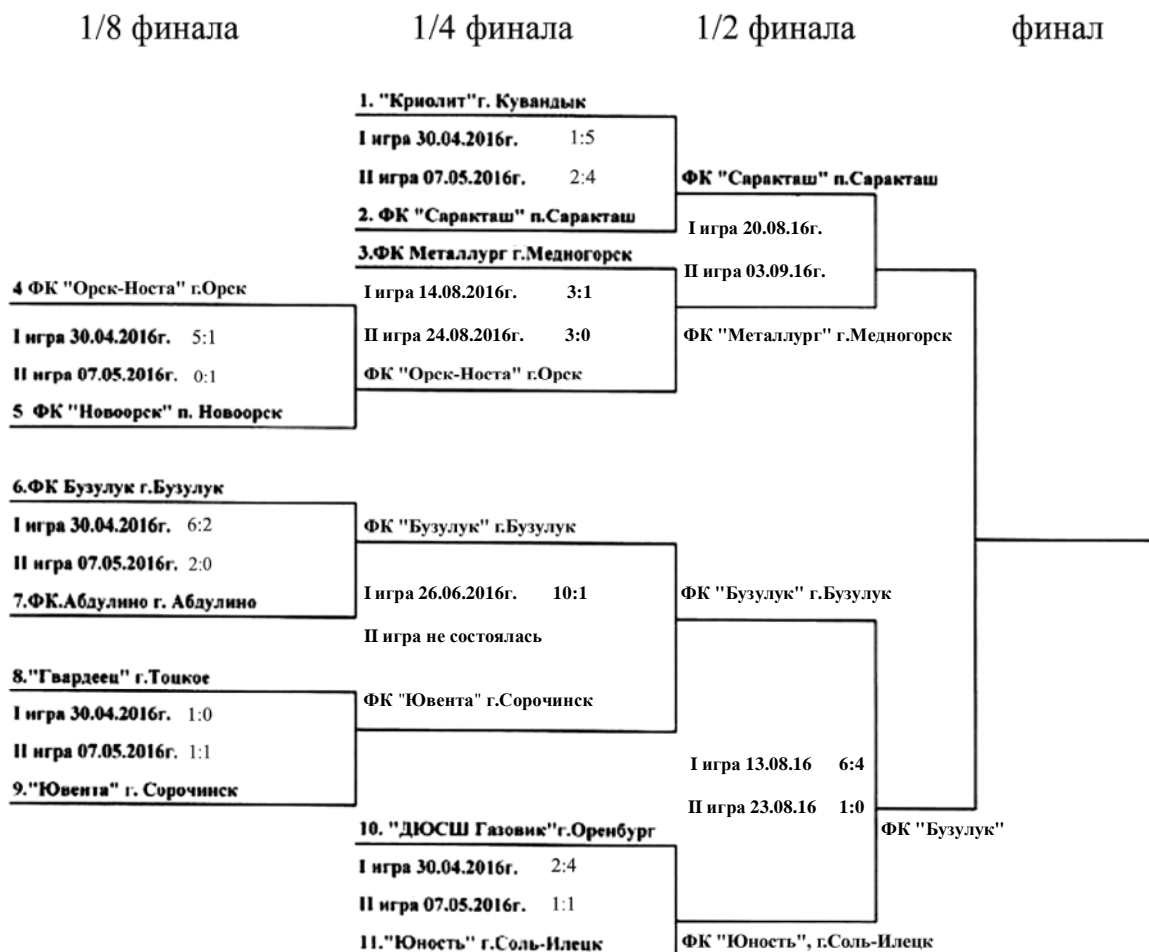

**Таблица розыгрыша Кубка Оренбургской области
по футболу 2016 года среди команд КФК**

Примечание:

Игры Кубка области по футболу среди команд КФК проводятся по Олимпийской системе с выбыванием, победитель определяется по итогам двух игр «дома» и «в гостях».

ФК «Гвардеец» г.Тоцкое снят с участия в Кубке области за нарушение Регламента соревнований.